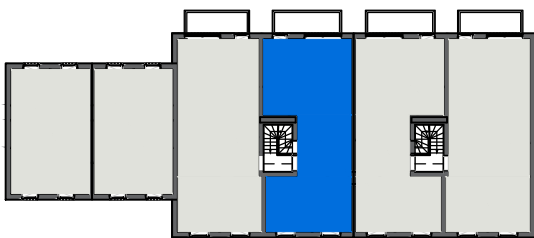

S A V O O I S T R A A T
9 6 0 0 R O N S E

APPARTEMENT D 1.2

CASCO +

APPARTEMENT 73.4 m²
TERRAS 6.5 m²

INKOM 4.43 m²
SLAAPKAMER 1 10.05 m²
SLAAPKAMER 2 7.53 m²
WC 1.21 m²
BADKAMER 3.93 m²
LEEFRUIMTE 22.80 m²
KEUKEN 7.40 m²
BERGING 3 m²
ZOLDER 36.22 m²

DE AANGEDUIDE MATEN ZIJN LOUWER INDICATIEF.
LOS MEUBILAIR IS FIGURATIEF EN NIET INBEGREPEN.
MATERIALEN AFWERKING CFR. LASTENBOEK.

VERD +2 ZOLDER

0 0.5 1 1.5 2m

29/09/2022