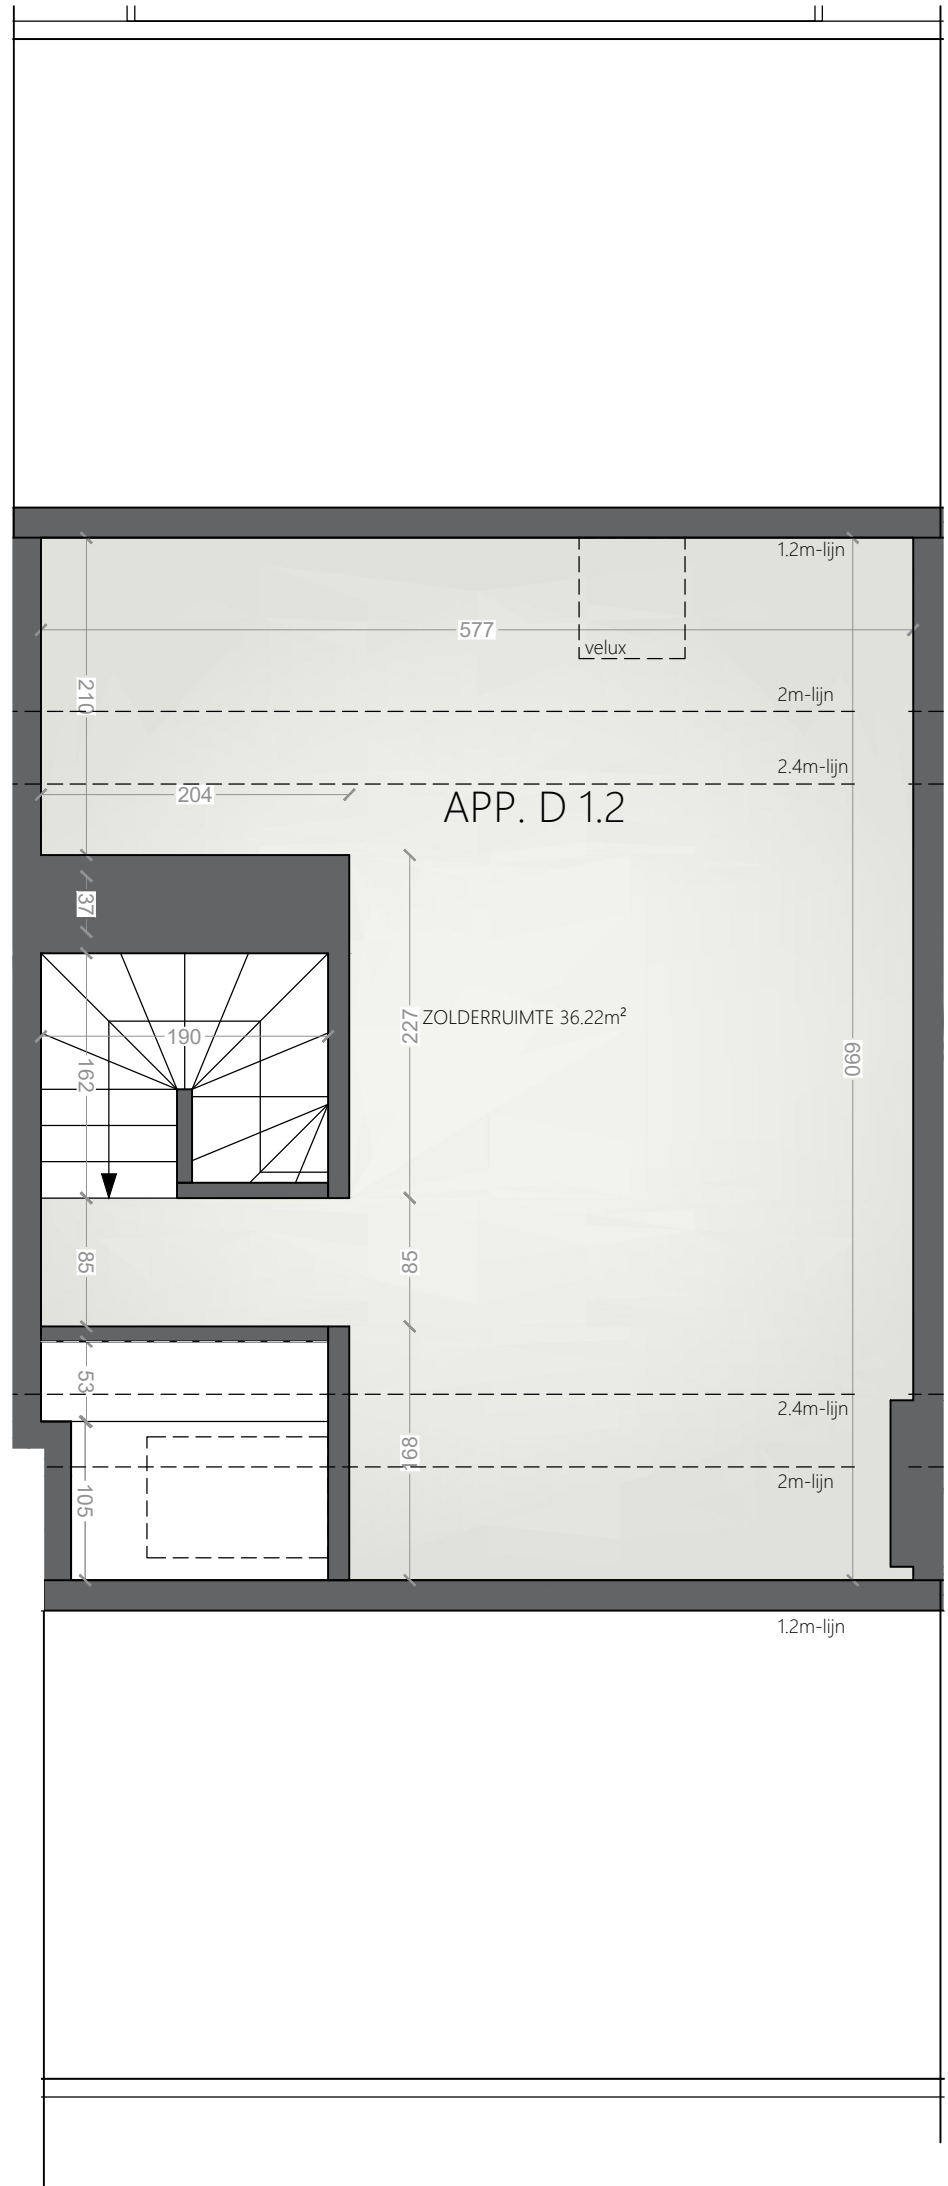

S A V O O I S T R A A T
9 6 0 0 R O N S E

APPARTEMENT D 1.2

CASCO +

APPARTEMENT 73.4 m²
TERRAS 6.5 m²

INKOM 4.43 m²
SLAAPKAMER 1 10.05 m²
SLAAPKAMER 2 7.53 m²
WC 1.21 m²
BADKAMER 3.93 m²
LEEFRUIMTE 22.80 m²
KEUKEN 7.40 m²
BERGING 3 m²
ZOLDER 36.22 m²

DE AANGEDUIDE MATEN ZIJN LOUWER INDICATIEF.
LOS MEUBILAIR IS FIGURATIEF EN NIET INBEGREPEN.
MATERIALEN AFWERKING CFR. LASTENBOEK.

VERD +2 ZOLDER

0 0.5 1 1.5 2m

29/09/2022